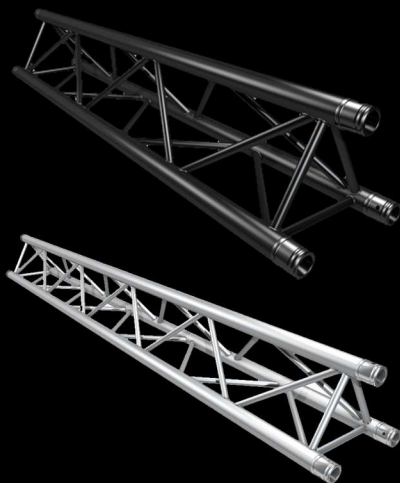

Truss producten

Product	Merk/type	Omschrijving	Prijs per dag (excl btw)
type FT triange Aluminium			
Milos FT30007	Milos FT30007	Corner 90 ° apex down	€ 8
Milos FT30017	Milos FT30017	90° 3 way T horizontal	€ 8
Miloz FT30018	Miloz FT30018	T cross vertical 3 way apex down	€ 8
Milos FT30020	Milos FT30020	T cross down 4 way	€ 8
Milos FT30300	Milos FT30300	300cm lengte	€ 10
Milos FT30050	Milos FT30050	50cm lengte	€ 3
Milos FT30C4	Milos FT30C4	4m diameter circel / 4 segments	€ 35
type FT triange zwart			
Milos FT30012	alu /zwart	Corner 90 ° 3 way	€ 10
Milos FT30300	alu /zwart	300cm lengte	€ 12
Milos FT30250	alu /zwart	250cm lengte	€ 10
Milos FT30150	alu /zwart	150cm lengte	€ 6
Milos FT30100	alu /zwart	100cm lengte	€ 5
Milos FT30029	alu /zwart	29cm lengte	€ 3
Milos FT30BP	alu /zwart	baseplate hoog 5cm model	€ 2
type FQ square Aluminium			
Milos FQ30003	aluminium	Corner 90 ° 2 way	€ 10
Milos FQ30012	aluminium	Corner 90 ° 3 way	€ 10
Milos FQ30016	aluminium	4 way cross	€ 10
Milos FQ30017	aluminium	90° 3 way T horizontal	€ 10
Milos FQ30020	aluminium	T cross down 4 way	€ 10
Milos FQ30BP	aluminium	Zilver hoog model 5cm	€ 2
Milos FQ30BP2	aluminium	Zilver laag model	€ 2
Milos FQ30300	aluminium	300cm lengte	€ 12
Milos FQ30250	aluminium	250cm lengte	€ 10
Milos FQ30200	aluminium	200cm lengte	€ 8
Milos FQ30150	aluminium	150cm lengte	€ 8
Milos FQ30100	aluminium	100cm lengte	€ 6
Milos FQ30070	aluminium	70cm lengte	€ 4
Milos FQ30050	aluminium	50cm lengte	€ 4
Milos FQ30029	aluminium	29cm lengte	€ 4
type FQ Square Zwart			
Milos FQ30003	aluminium zwart	Corner 90 ° 2 way	€ 12
Milos FQ30012	aluminium zwart	Corner 90 ° 3 way	€ 12
Milos FQ30017	aluminium zwart	90° 3 way T horizontal	€ 12
Milos FQ30020	aluminium zwart	T cross down 4 way	€ 12
Milos FQ30400	aluminium zwart	400cm lengte	€ 16
Milos FQ30300	aluminium zwart	300cm lengte	€ 14
Milos FQ30250	aluminium zwart	250cm lengte	€ 12
Milos FQ30200	aluminium zwart	200cm lengte	€ 10
Milos FQ30100	aluminium zwart	100cm lengte	€ 8
Milos FQ30050	aluminium zwart	50cm lengte	€ 6
Milos FQ30029	aluminium zwart	29cm lengte	€ 6
Milos FQ30BP	aluminium zwart	Baseplate hoog model 5cm	€ 5
Milos FQ30BP2	aluminium zwart	Baseplate laag model	€ 5