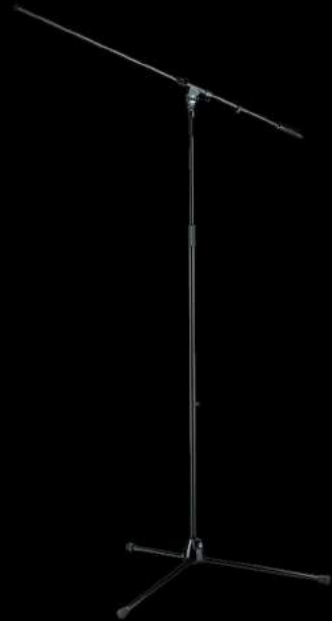

Stinger G3 High/Mid

Curv 500PS

Maui 44 G2 (Single side)

New!

Speaker statieven

Product	Merk/ type	Omschrijving	Verhuurprijs per stuk per dag (Exclusief BTW)
Speaker statief	K & M 213	Zwart 35mm tube opdraai statief incl. transport bag/ max load 50KG	€ 5,-
Tussen paal	Proel KP230	Zwart 35mm tube 80cm opdraai mechanisme incl. transport bag	€ 3,-
Tussen paal	K & M 21337	Zwart M20 tube 90cm-145 opdraai mechanisme incl. transport bag	€ 3,-
Schuinsneller	K & M 19674	Zwart tilt connector incl. ring lock	€ 3,-
35mm adapter incl. slide	K & M	Zwart connector 35mm > slide	€ 3,-
Speakerpole	Gravity SP2332	Zwart distance pole	€ 3,-
Speaker-baseplate	Gravity	Zwart baseplate rond 45cm	€ 5,-

K&M 213

Gravity baseplate

K&M 19674
Schuinsneller

Microfoon Statieven

Product	Merk/ type	Omschrijving	Verhuurprijs per stuk per dag (Exclusief BTW)
Microfoon statieven set	6x K&M Boom 300-55	K&M 300-55 boomstatief zwart incl. transport bag	€ 15,-
Microfoon overhead statieven set	2x K&M Overhead statief	K&M 21021 boomstatief zwart incl. transport bag	€ 8,-
Microfoon overhead boom truss	2x K&M Overhead statief	K&M 21430 boom zwart incl. truss 50mm trigger incl. transport bag	€ 8,-
Microfoon statieven antenne platen	2x K&M incl. quick coupler	K&M Type 25680 zwart	€ 5,-
Kick statief kort	1x K&M Type 259/1	K&M zwart type 259/1 laag model Kick	€ 2,50
Microfoonstatieven boom kort	1x K&M statief kort	K&M kort 40 t/m70 cm	€ 2,50
Vaste statieven lang	1x K&M statief lang 80cm	Zwart vaste boom 80cm	€ 2,50

K&M 259/1

K&M 259/1

K&M 21430

Rigging speakers

Product	Merk/ type	Omschrijving	Verhuurprijs per stuk per dag (Exclusief BTW)
Rigging TFLV 212 QUAD set	Aesound	Rigging set voor 4 stuks TFLV 212 zwart incl. Shackels en softsteel	€ 20,-
Rigging beugel TFLV 12 muur/ horizontaal	Proel	zwart incl. Triggerclamp	€ 5,-
Rigging beugel TFLV 12 plafond/ statief/ vertikaal	Proel	zwart incl. Triggerclamp	€ 5,-
Rigging beugel Flash 12HA	Proel	zwart incl. Triggerclamp	€ 5,-